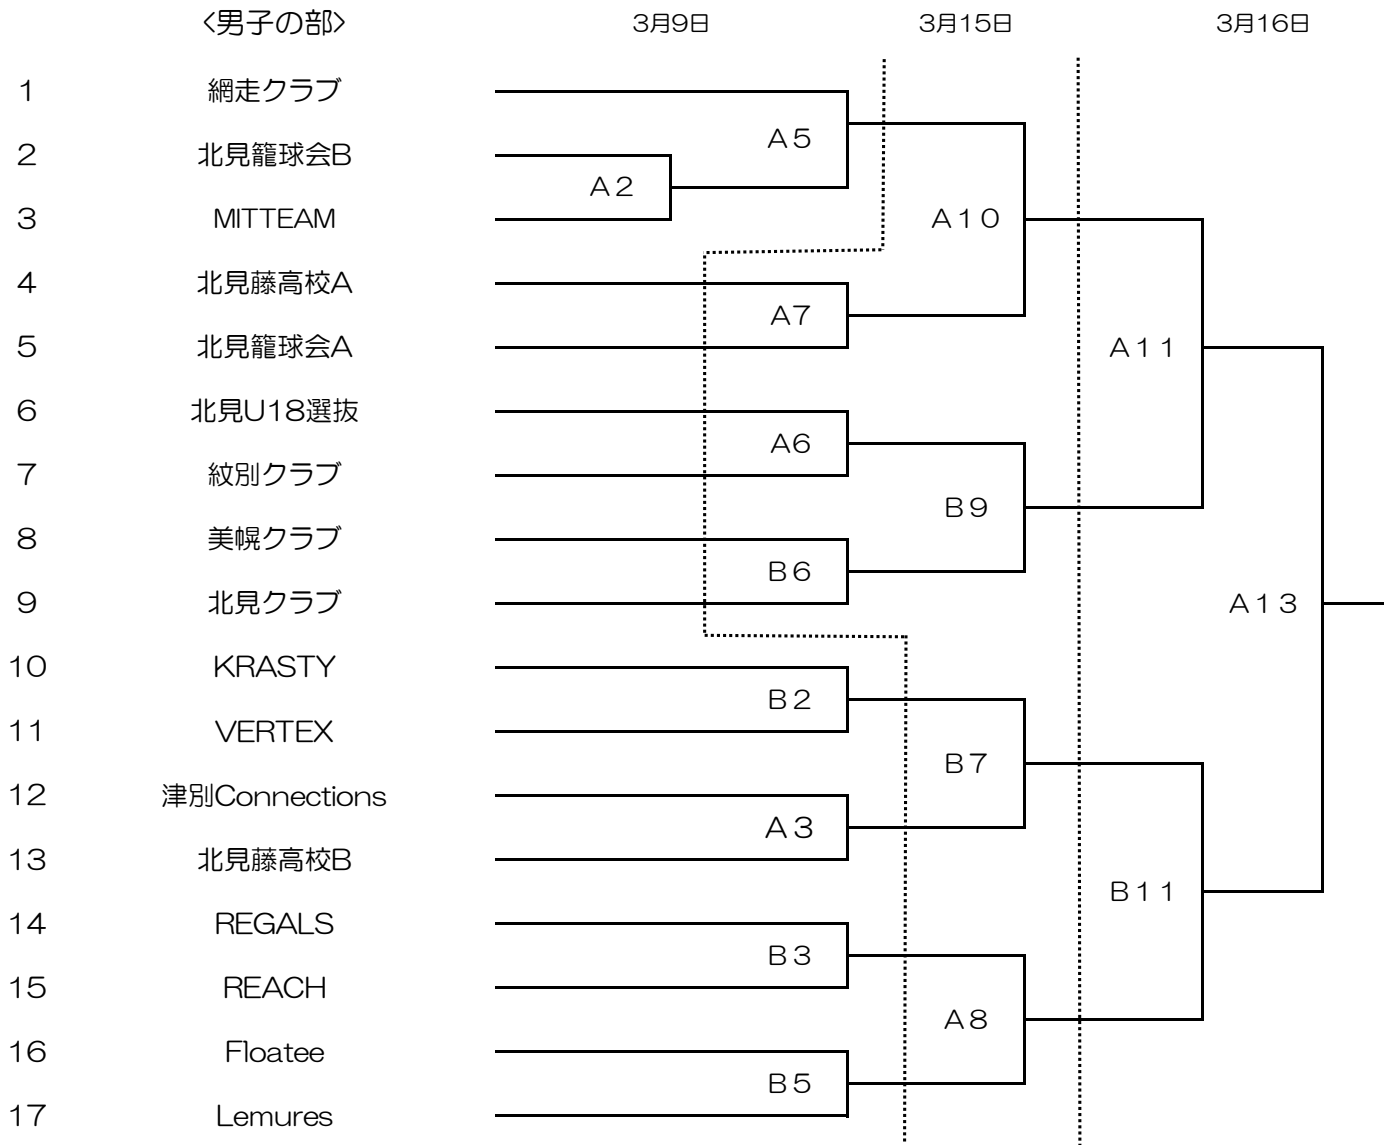

## 総合選手権大会組み合わせ

〈女子の部〉

	SAKAKI	NEXUS	北見藤高校	北見籠球会	BIHORO
SAKAKI		A 1	A 9	A 1 2	A 4
NEXUS	A 1		B 1 3	B 1 0	B 8
北見藤高校	A 9	B 1 3		B 4	B 1 2
北見籠球会	A 1 2	B 1 0	B 4		B 1
BIHORO	A 4	B 8	B 1 2	B 1	

1. 試合会場 留辺薬町体育館 A・B

2. 試合時間	3月9日	3月15日	3月16日
	A・B1 9:00	A・B6 10:00	A・B11 10:00
	A・B2 10:30	A・B7 11:30	A・B12 11:30
	A・B3 12:00	A・B8 13:00	A13 13:00
	A・B4 13:30	A・B9 14:30	B13 14:00
	A・B5 15:00	A・B10 16:00	