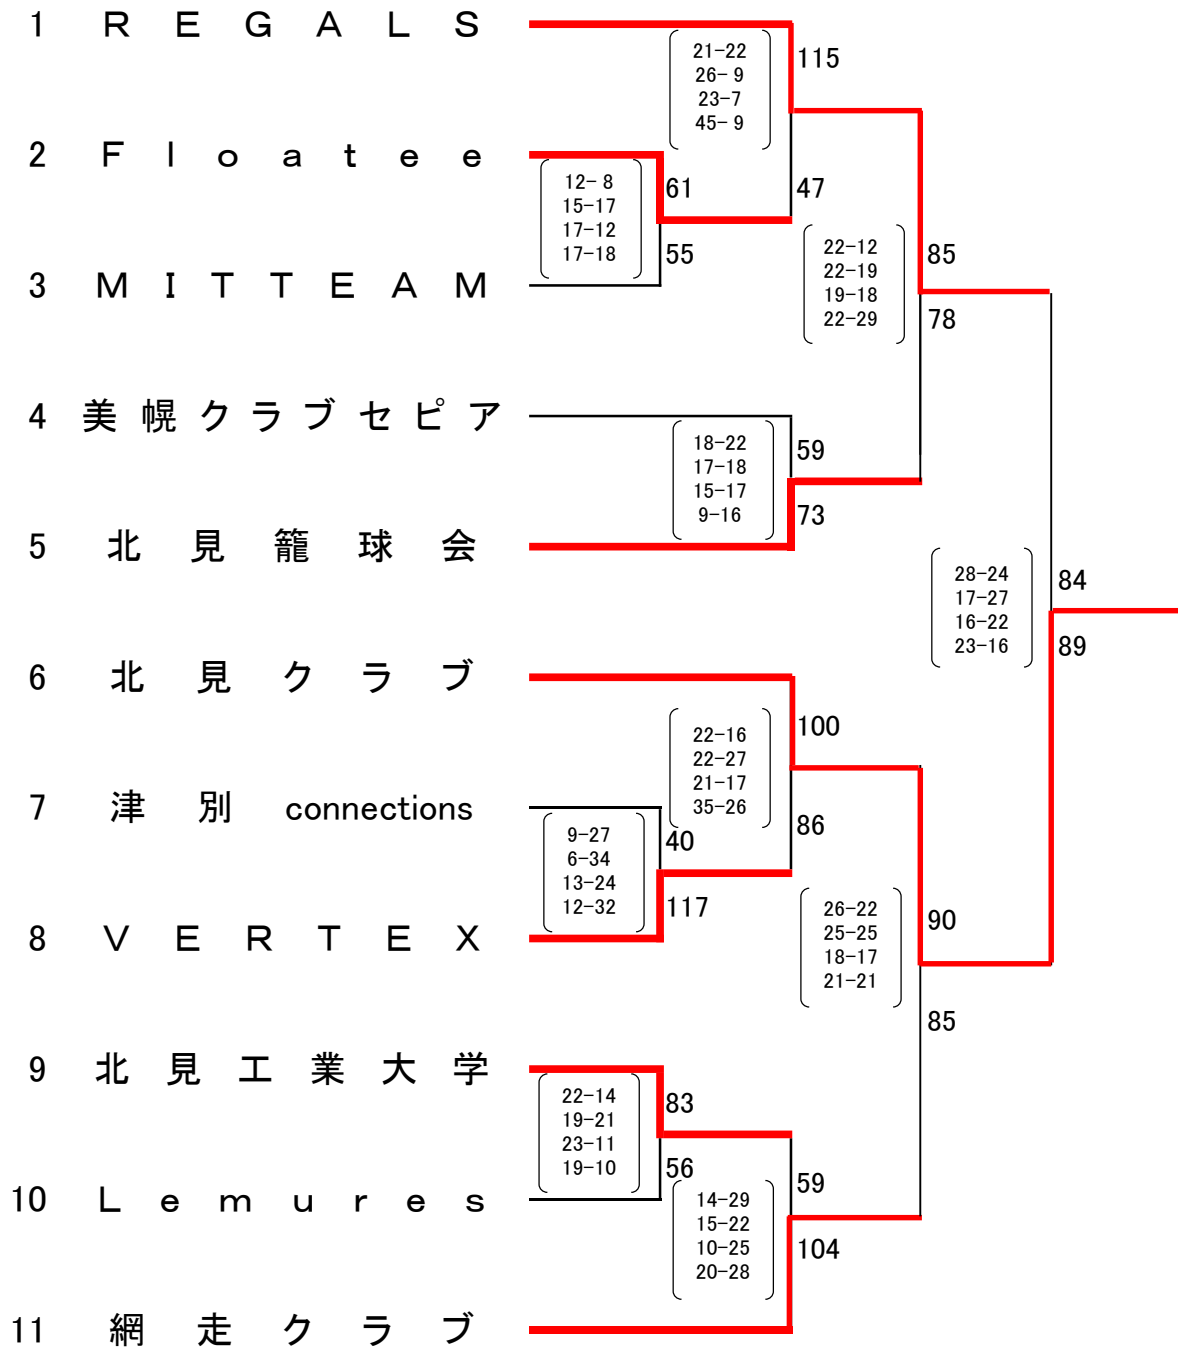

男子

優勝

準優勝

3位

北見クラブ

REGALS

北見籠球会

網走クラブ

女子

		BIHORO	Sakaki	北見籠球会
1	BIHORO		$\begin{matrix} \circ \\ 115 \begin{pmatrix} 34-6 \\ 28-10 \\ 25-16 \\ 28-7 \end{pmatrix} 39 \end{matrix}$	$\begin{matrix} \circ \\ 83 \begin{pmatrix} 18-14 \\ 20-8 \\ 20-13 \\ 25-6 \end{pmatrix} 41 \end{matrix}$
2	Sakaki	$\begin{matrix} \times \\ 39 - 115 \end{matrix}$		$\begin{matrix} \times \\ 49 \begin{pmatrix} 12-28 \\ 15-21 \\ 9-19 \\ 13-24 \end{pmatrix} 92 \end{matrix}$
3	北見籠球会	$\begin{matrix} \times \\ 41 - 83 \end{matrix}$	$\begin{matrix} \circ \\ 92 - 49 \end{matrix}$	

優勝

準優勝

3位

BIHORO

北見籠球会

Sakaki