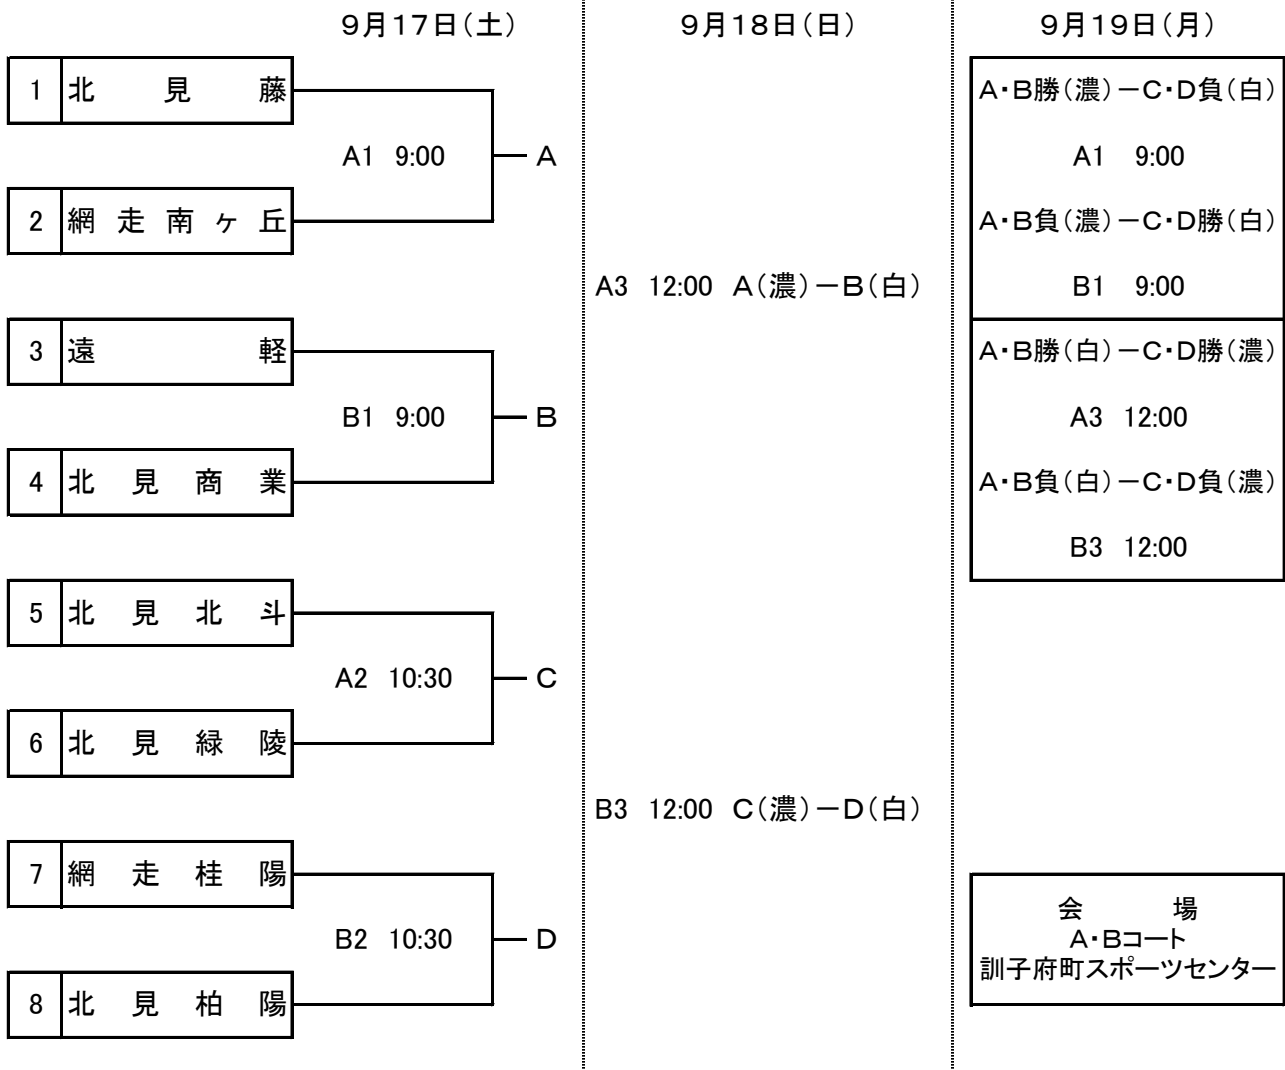

# 組合せ(女子)

## 男子決勝リーグ

	I	II	III	IV	勝敗	順位
I						
II						
III						
IV						

## 女子決勝リーグ

	A	B	C	D	勝敗	順位
A						
B						
C						
D						