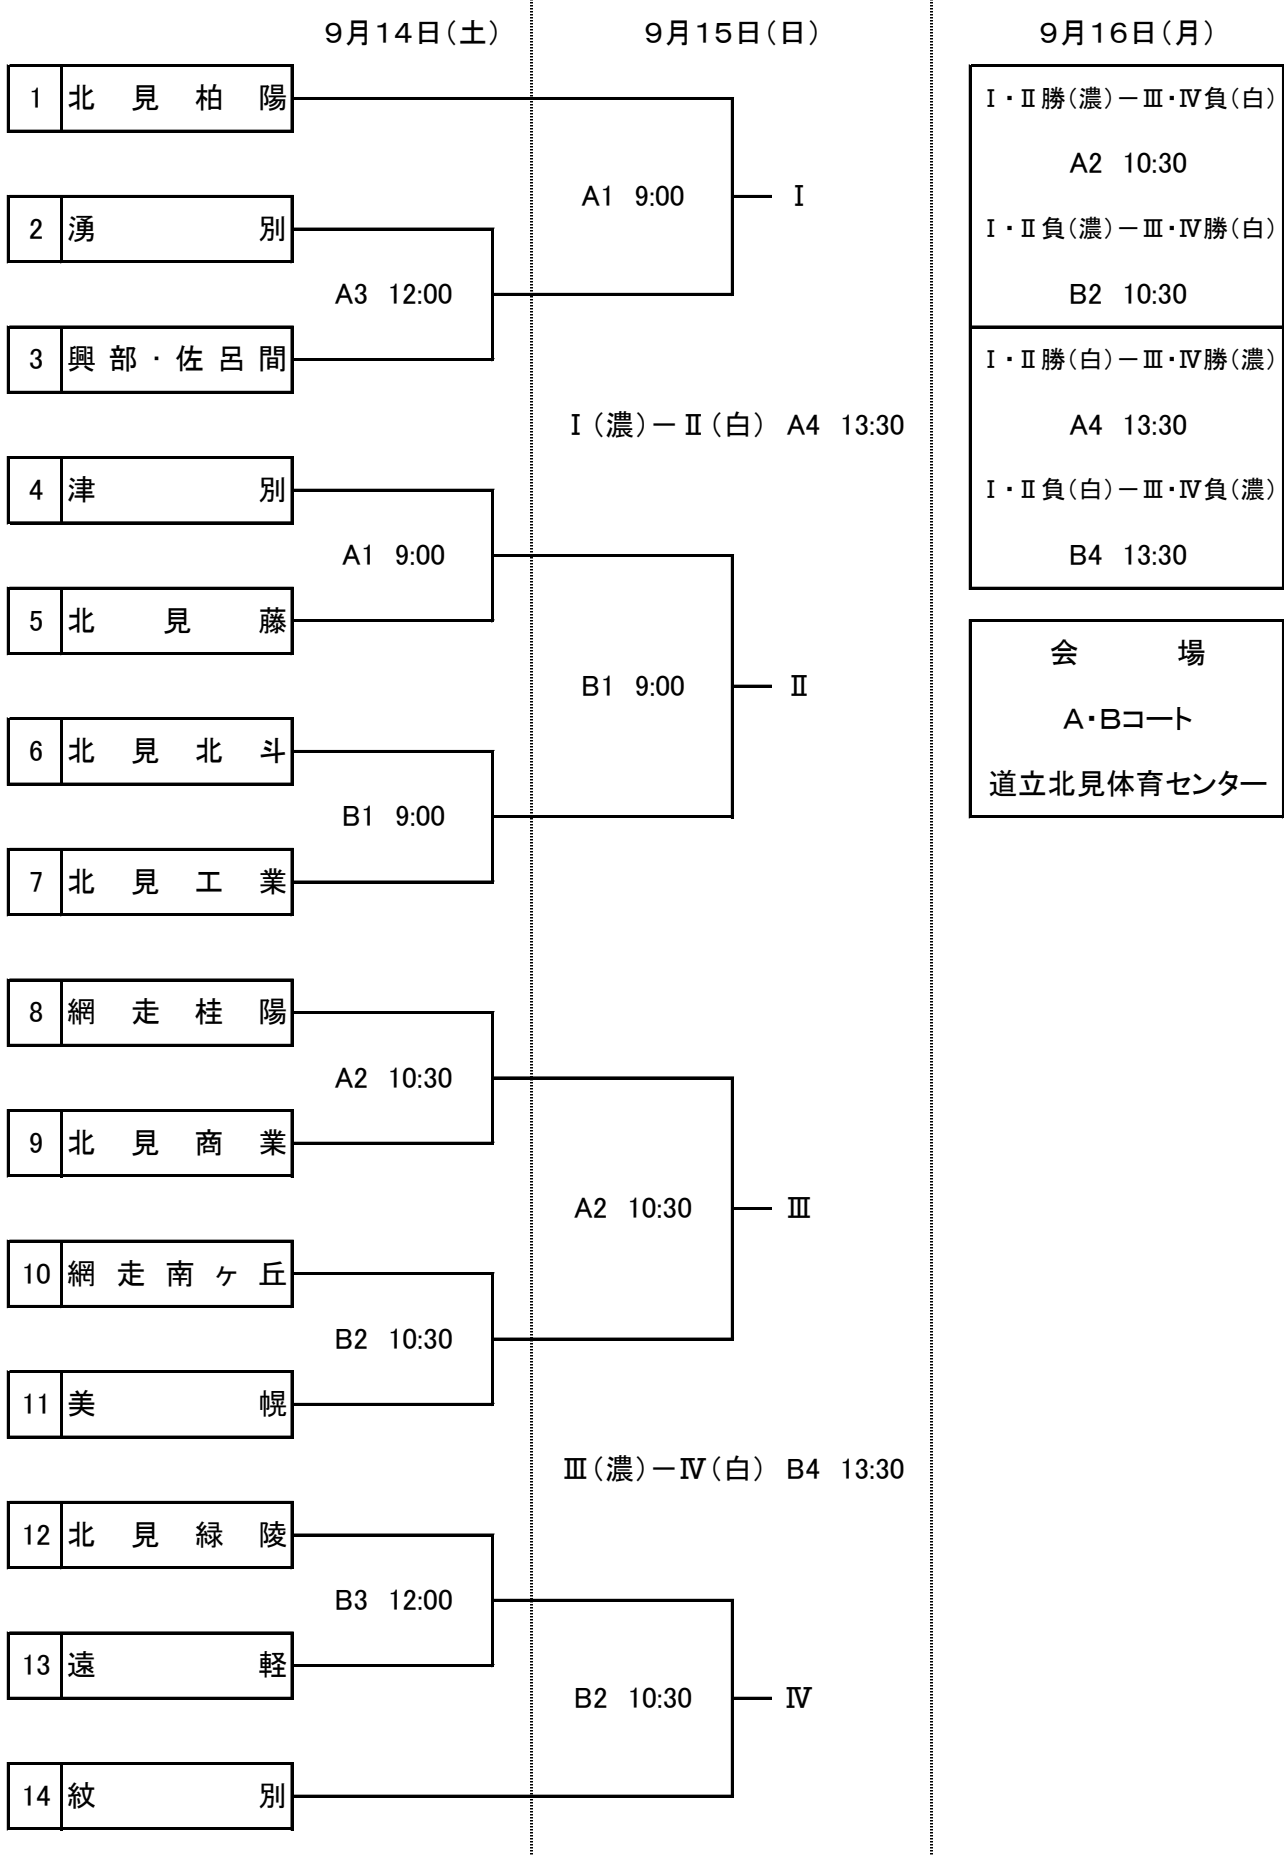

# 組合せ(男子)

会 場  
A・Bコート  
道立北見体育センター