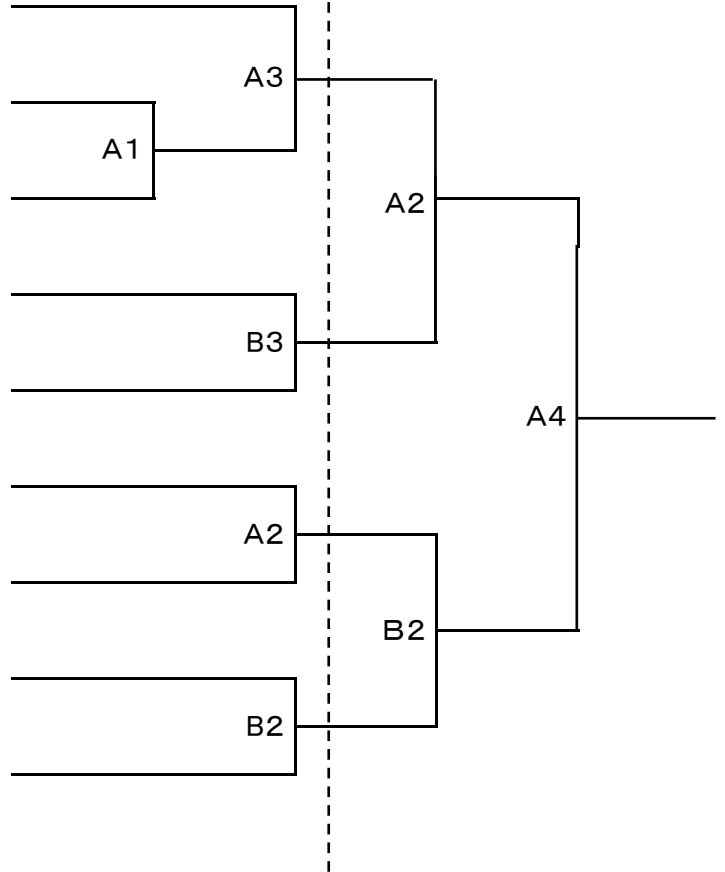

男子

10月26日(土)

10月27(日)

- 1 北見籠球会
- 2 I N D I V I D U A L
- 3 京 セ ラ
- 4 津 別 connections
- 5 網 走 ク ラ ブ
- 6 R E G A L S
- 7 L e m u r e s
- 8 北見籠球会 G
- 9 北見クラブ

TO・審判割

《試合会場》
網走市総合体育館

10月26日(土)10時30分開場

	Aコート	Bコート
	TO	TO
第1試合	網走連盟	
第2試合	A1の負	網走連盟
第3試合	A2の負	B2の負
第4試合	A3の負	B3の負

《試合時間》

第1試合 11:30
第2試合 13:00
第3試合 14:30
第4試合 16:00

10月27日(日)9時開場

	Aコート	Bコート
	TO	TO
第1試合	10/26A2A3勝	10/26B2B3勝
第2試合	A1	B1
第3試合	A2の負	B2の負
第4試合	A3の負	

《試合時間》

第1試合 10:00
第2試合 11:30
第3試合 13:00
第4試合 14:30

- 次の試合のTO、審判は試合終了後速やかに準備してください。
- 各チームの帯同審判はレフリースタッフ等用意しておいてください。
審判割につきましては後日お知らせします。